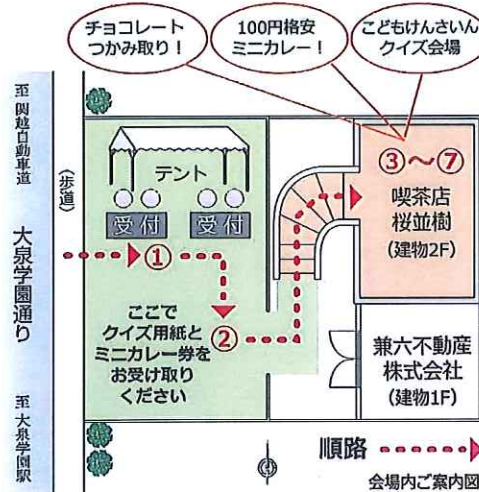

同時開催

「こどもけんさいん」クイズ

みんなが住んでいる大切な「おうち」を守るために役立つクイズだよ。
家のものしり博士「こどもけんさいん」目指してがんばろう!

イベント会場

イベントの流れ

- ① 受付
- ② ミニカレー券とクイズ用紙を配ります。
ミニカレー券は100円です。ご希望の方に販売いたします。
- ③ 建物2Fの喫茶店「桜並樹」にて簡単なアンケートにご協力ください。
建物内のイベント会場にスタッフがご案内いたします。口頭でのアンケートになります。お時間はかかりません。
- ④ チョコレートつかみ取り。
- ⑤ ミニカレーをお召し上がりください。
- ⑥ クイズ用紙をご記入ください。
- ⑦ 最後にお土産をお渡しします。
気を付けてお帰りください。

日時 2016年 2/14 (日) 11:00 Start

場所 兼六不動産株式会社 (練馬区大泉学園町1-29-7)
西武池袋線「大泉学園」駅バス5分
「住宅前」バス停徒歩1分

※お車または自転車の方は、こちらの駐車場へ

会場 兼六不動産店頭及喫茶店「桜並樹」
※鍵付バスを自印にお越しください (P有)

カーナビには 練馬区大泉学園町1-29-7 とご入力ください。

お問い合わせ

兼六不動産株式会社

0120-063-630